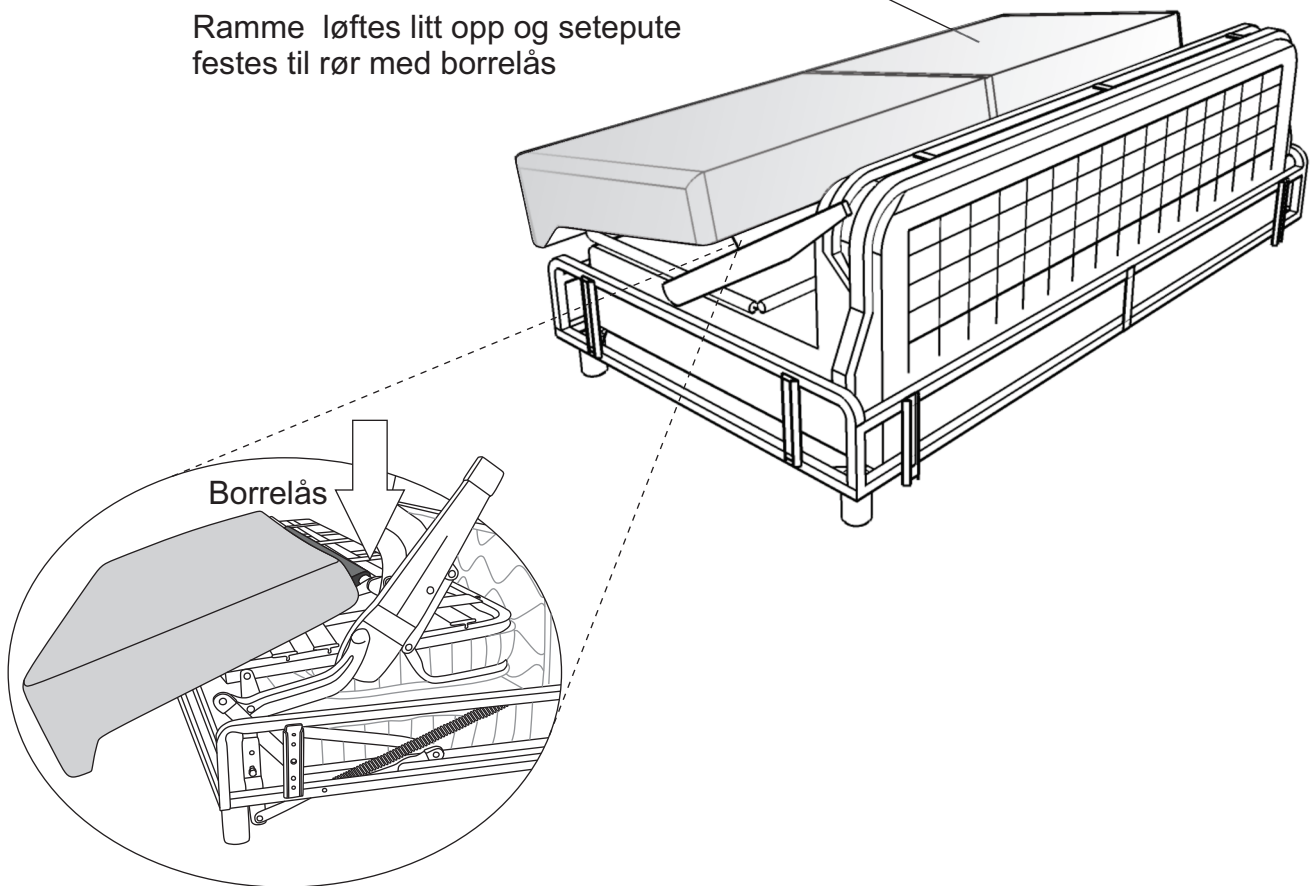

# Superior

- A Venstre vange
- B Ryggpute
- C Setepute
- D Framsarg
- E Høyre vange
- F Baksarg
- G Madrass

 <b>A</b>	 <b>B</b> 8mm	 <b>C</b> 8mm	 <b>D</b> 5mm		
X2	X4	X4	X1		

## ① Vedlikehold og smøring:

Sovemekanismen til dette produktet er smurt opp fra produsent.  
 Ved daglig bruk må mekanismen smørres årlig.  
 Bruk lys olje og unngå søl på madrass og møbelstoff.

# H O V D E N

2

Ramme løftes litt opp og setepute festes til rør med borrelås

Setepute

3

Ryggpute