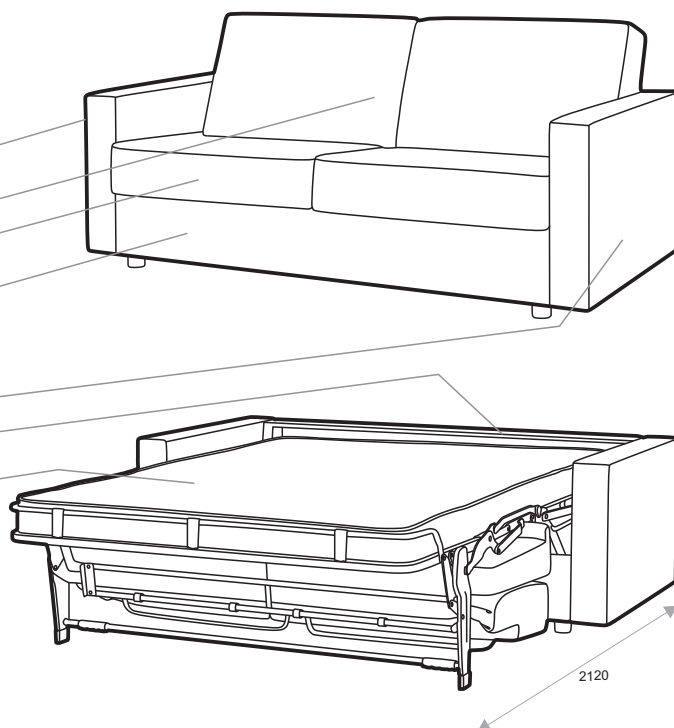

# Superior

- A Venstre vange
- B Ryggpute
- C Setepute
- D Framsarg
- E Høyre vange
- F Baksarg
- G Madrass

 <b>A</b>	 <b>B</b> 8mm	 <b>C</b> 8mm	 <b>D</b> 5mm		
X2	X4	X4	X1		

# H O V D E N

2

Ramme løftes litt opp og setepute festes til rør med borrelås

Setepute

3

Ryggpute