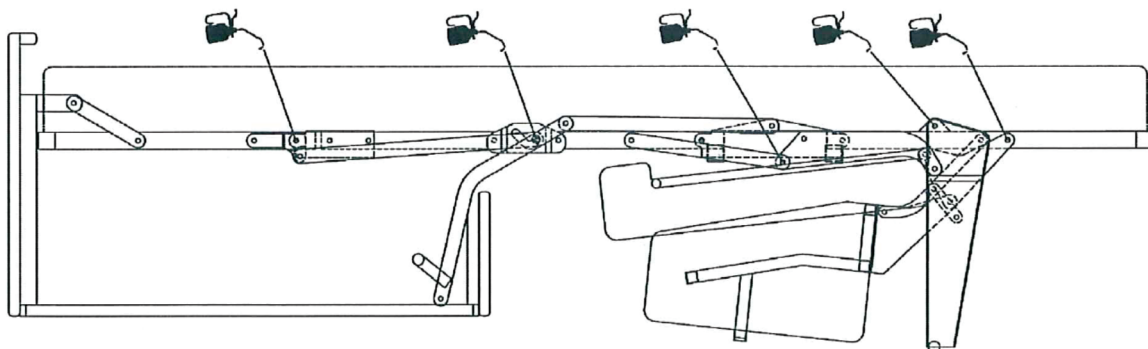

# Superior

- A Venstre vange
- B Ryggpute
- C Setepute
- D Framsarg
- E Høyre vange
- F Baksarg
- G Madrass

 <b>A</b>	 <b>B</b> 8mm	 <b>C</b> 8mm	 <b>D</b> 5mm		
X2	X4	X4	X1		

# H O V D E N

2

Ramme løftes litt opp og setepute festes til rør med borrelås

Setepute

3

Ryggpute