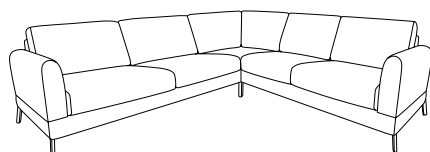

3-S HJØRNE 2-S

B285 - D235

B86 - D53