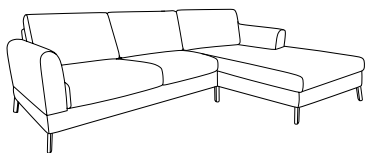

H O V D E N

OF NORWAY 1945

QUEEN

QUEEN

Queen er en elegant sofa med gjennomtenkte detaljer. Generøse puter med stoppet kaldskum gir en god sitteopplevelse og den ekstra høye ryggen gir god støtte. Queen har høye og nette lett utoverbøyde ben som tilbys i to varianter. God benhøyde gjør det lett å sette- og reise seg og forenkler rengjøring under sofaen. Queen er sofaen for deg som liker det enkle, elegante med en liten tvist.

www.hovdenmobel.no

SPESIFIKASJONER

Felles for alle moduler: H86cm - sittehøyde 46cm - sittedybde 54cm. Målene inkluderer amlener.

2-SETER

B162 - D94

STOL

B89 - D94

2-SETER MED SJESELONG

B228 - D165

2-SETER MED ÅPENT HJØRNE

B235 - D197

3-SETER MED SJESELONG

B278 - D165

3-SETER MED ÅPENT HJØRNE

B285 - D179

3-SETER