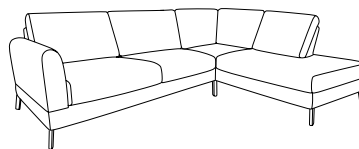

H O V D E N

OF NORWAY 1945

QUEEN

QUEEN

Queen er en elegant sofa med gjennomtenkte detaljer. Generøse puter med stoppet kaldskum gir en god sitteopplevelse og den ekstra høye ryggen gir god støtte. Queen har høye og nette lett utoverbøyde ben som tilbys i to varianter. God benhøyde gjør det lett å sette- og reise seg og forenkler rengjøring under sofaen. Queen er sofaen for deg som liker det enkle, elegante med en liten tvist.

www.hovdenmobel.no

SPESIFIKASJONER

Felles for alle moduler: H86cm - sittehøyde 46cm - sittedybde 54cm. Målene inkluderer amlener.

2-SETER

B162 - D94

STOL

B89 - D94

2-SETER MED SJESELONG

B228 - D165

2-SETER MED ÅPENT HJØRNE

B235 - D197

3-SETER MED SJESELONG

B278 - D165

3-SETER MED ÅPENT HJØRNE

B285 - D179

3-SETER