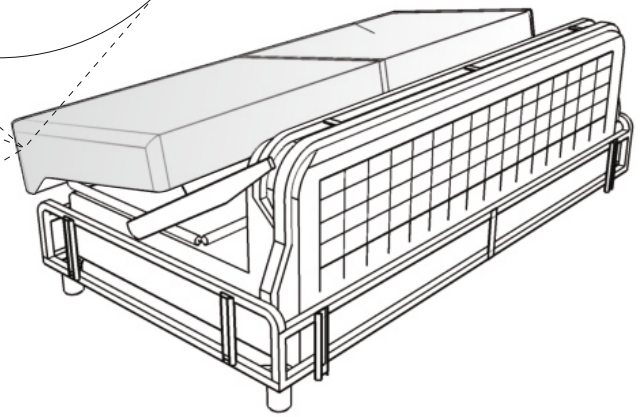

Extra chaiselong right

1.