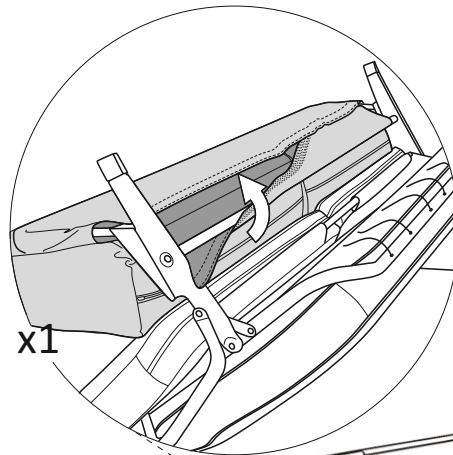

Extra chaiselong right

1.

2.