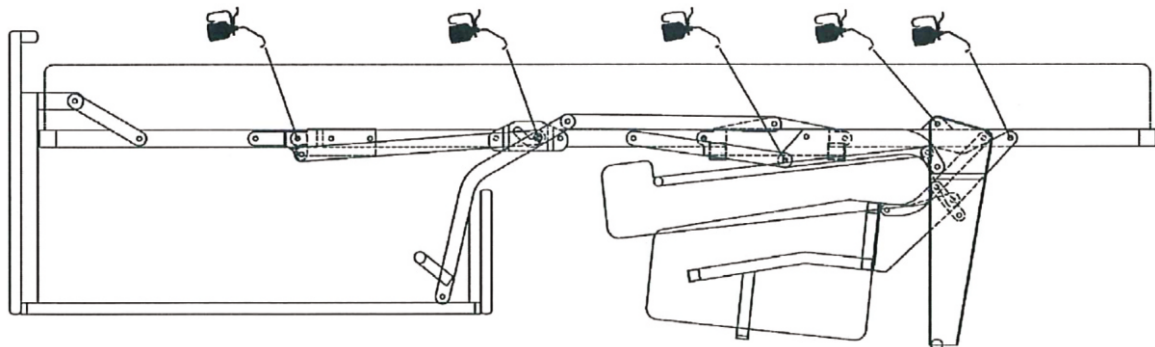

Extra chaiselong right

(A)	(B)	(C)	(D)	(E)		
X4	X4	X4 M6x26	X1 L-5	X4		

Vedlikehold og smøring:

Sovemekanismen til dette produktet er smurt opp fra produsent.

Ved daglig bruk må mekanismen smørres årlig.

Bruk lys olje og unngå søl på madrass og møbelstoff.

Extra chaiselong right

1.

2.

Extra chaiselong right

3.

4.