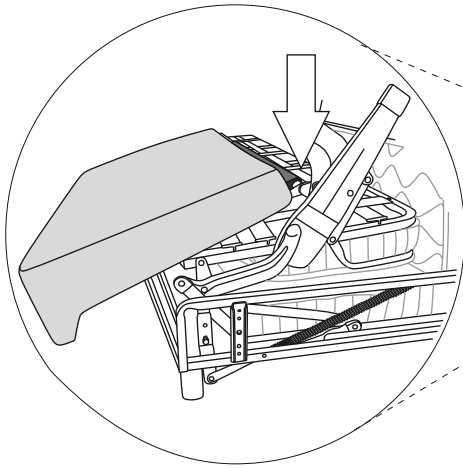

Extra chaiselong right

(A)	(B)	(C)	(D)	(E)		
X4	X4	X4 M6x26	X1 L-5	X4		

Vedlikehold og smøring:

Sovemekanismen til dette produktet er smurt opp fra produsent.

Ved daglig bruk må mekanismen smørres årlig.

Bruk lys olje og unngå søl på madrass og møbelstoff.

Extra chaiselong right

1.

2.

Extra chaiselong right

3.

4.