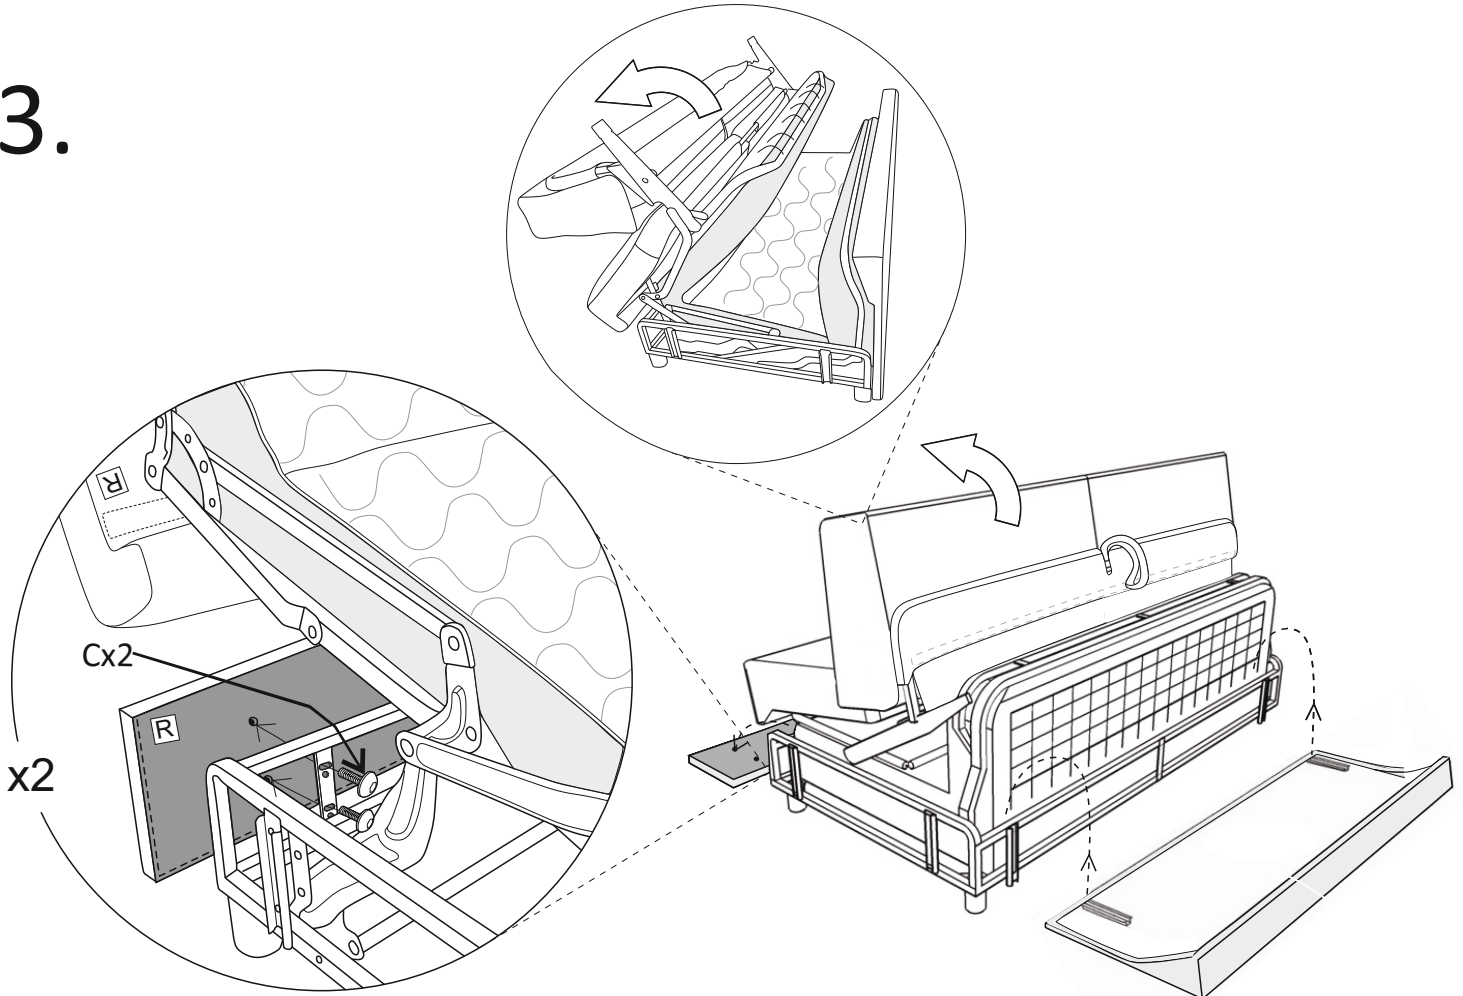

Extra chaiselong right

(A)	(B)	(C)	(D)	(E)		
X4	X4	X4 M6x26	X1 L-5	X4		

Vedlikehold og smøring:

Sovemekanismen til dette produktet er smurt opp fra produsent.

Ved daglig bruk må mekanismen smørres årlig.

Bruk lys olje og unngå søl på madrass og møbelstoff.

Extra chaiselong right

1.

2.

Extra chaiselong right

3.

4.