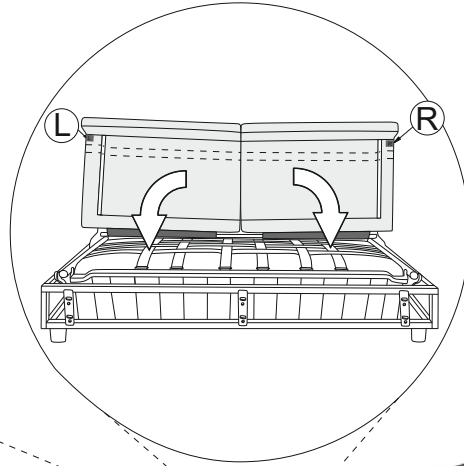

Extra chaiselong right

(A)	(B)	(C)	(D)	(E)		
X4	X4	X4 M6x26	X1 L-5	X4		

Vedlikehold og smøring:

Sovemekanismen til dette produktet er smurt opp fra produsent.

Ved daglig bruk må mekanismen smørres årlig.

Bruk lys olje og unngå søl på madrass og møbelstoff.

Extra chaiselong right

1.

2.

Extra chaiselong right

3.

4.