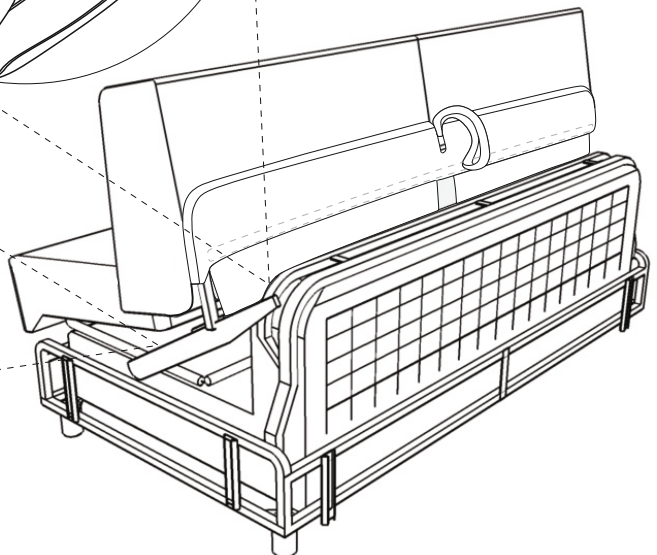

Extra chaiselong right

(A)	(B)	(C)	(D)	(E)		
X4	X4	X4 M6x26	X1 L-5	X4		

Vedlikehold og smøring:

Sovemekanismen til dette produktet er smurt opp fra produsent.

Ved daglig bruk må mekanismen smørres årlig.

Bruk lys olje og unngå søl på madrass og møbelstoff.

Extra chaiselong right

1.

2.

Extra chaiselong right

3.

4.