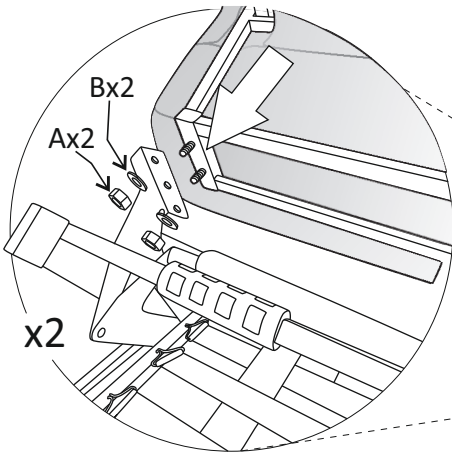

Extra chaiselong right

1.

2.