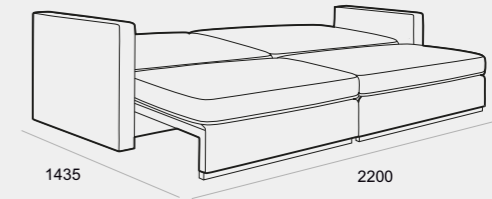

3-seter med funksjon