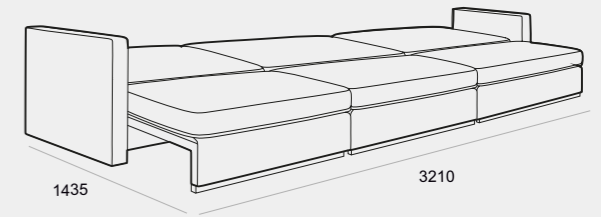

3-seter XL med funksjon