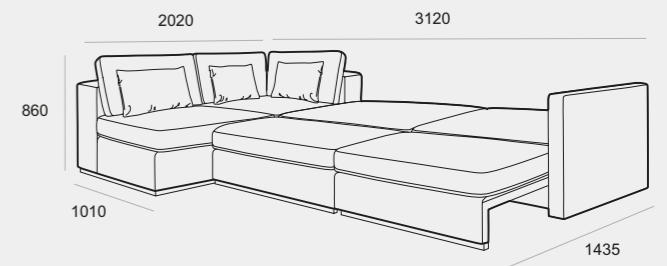

Hjørnesofa med åpen ende - med funksjon