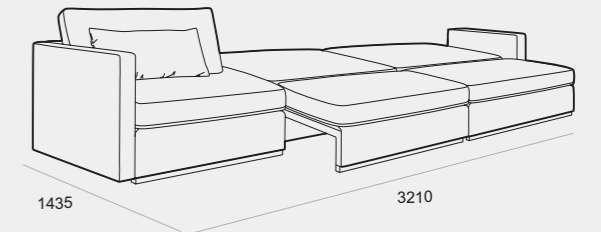

3-seter XL med funksjon