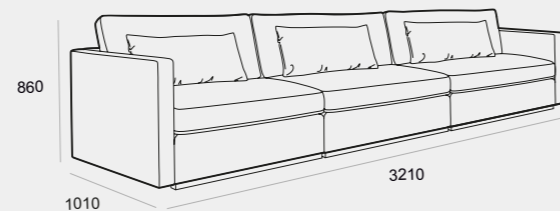

Varia - uten funksjon

VARIA får du som sofa i ulike størrelser og hjørnesofa. Du kan supplere med stol og pall.

Felles mål for alle Varia: sittehøyde 45cm sittedybde 48 cm.

Alle Varia står på heltre sokkel i eik, du kan velge farge på sokkelen.

Fargevalg på sokkel

Tekstil

Scan QR-koden for å se alle de ulike tekstilene du kan velge mellom.

3-seter

Stol

Pall

3-seter XL

Hjørnesofa

Hjørnesofa åpen ende høyre

Hjørnesofa åpen ende venstre