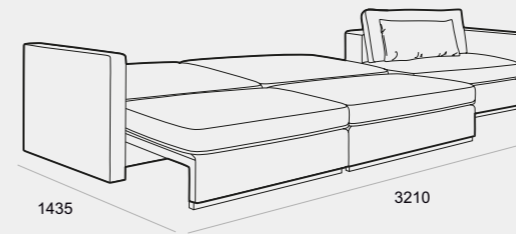

3-seter XL med funksjon