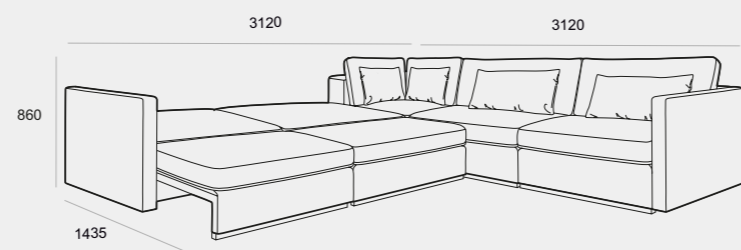

Hjørnesofa funksjon to deler venstre