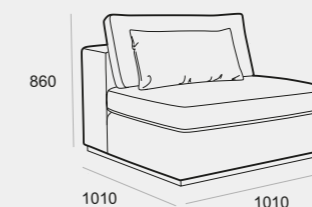

Varia - uten funksjon

VARIA får du som sofa i ulike størrelser og hjørnesofa. Du kan supplere med stol og pall.

Felles mål for alle Varia: sittehøyde 45cm sittedybde 48 cm.

Alle Varia står på heltre sokkel i eik, du kan velge farge på sokkelen.

Fargevalg på sokkel

Tekstil

Scan QR-koden for å se alle de ulike tekstilene du kan velge mellom.

3-seter

Stol

Pall

3-seter XL

Hjørnesofa

Hjørnesofa åpen ende høyre

Hjørnesofa åpen ende venstre