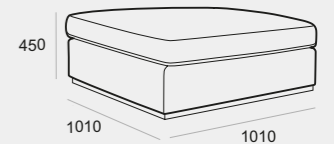

Varia - uten funksjon

VARIA får du som sofa i ulike størrelser og hjørnesofa. Du kan supplere med stol og pall.

Felles mål for alle Varia: sittehøyde 45cm sittedybde 48 cm.

Alle Varia står på heltre sokkel i eik, du kan velge farge på sokkelen.

Fargevalg på sokkel

Tekstil

Scan QR-koden for å se alle de ulike tekstilene du kan velge mellom.

3-seter

Stol

Pall

3-seter XL

Hjørnesofa

Hjørnesofa åpen ende høyre

Hjørnesofa åpen ende venstre