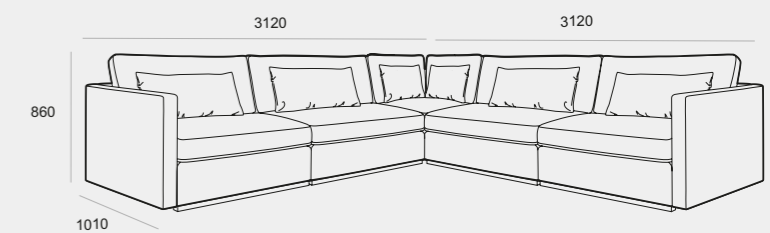

Hjørnesofa