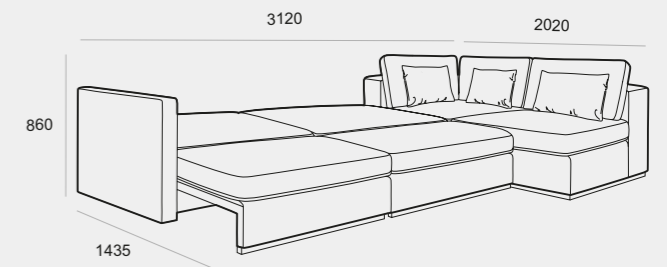

Hjørnesofa med åpen ende - med funksjon