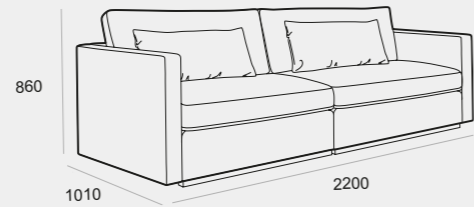

Varia - uten funksjon

VARIA får du som sofa i ulike størrelser og hjørnesofa. Du kan supplere med stol og pall.

Felles mål for alle Varia: sittehøyde 45cm sittedybde 48 cm.

Alle Varia står på heltre sokkel i eik, du kan velge farge på sokkelen.

Fargevalg på sokkel

Tekstil

Scan QR-koden for å se alle de ulike tekstilene du kan velge mellom.

3-seter

Stol

Pall

3-seter XL

Hjørnesofa

Hjørnesofa åpen ende høyre

Hjørnesofa åpen ende venstre