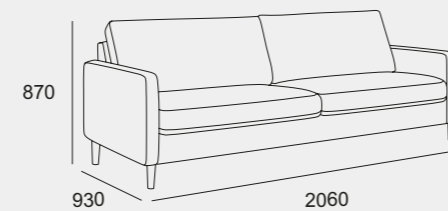

4-seter

Åpent hjørne - venstre

Åpent hjørne - høyre

hjørne

Velg din egen Scandinavian Touch tilpasset ditt rom og din stil!

Med ulike moduler, tekstiler og ben står du fritt til å sette sammen din Scandinavian Touch.
Her ser du populære oppsett. Alle mål er vist med Light armlener (10cm).
Felles mål: Sitte høyde 43cm. Sittedybde 53cm.

1-seter

Sjeselong

2-seter

Hjørne med åpen ende

Andre hjørnekombinasjoner er også mulig.

3-seter

Standard hjørne

Andre hjørnekombinasjoner er også mulig.