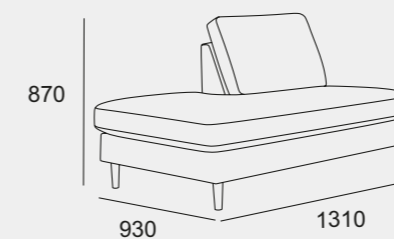

Rund eik
H 14 cm
D 4,5 cm

Sylinder eik
H 14 cm
D 4 cm

Metall
H 14 cm

Hvitoljet eik

Oljet eik

Gråoljet eik

Smoked-oljet eik

Sortlakkert eik

Moduler

Husk å legge til valgte armleners bredden for endelig mål.

Sett sammen din egen Scandinavian Touch - alle moduler lar seg kombinere.

Moduler

1-seter

Sjeselong

2-seter

3-seter

4-seter

Åpent hjørne - venstre

Åpent hjørne - høyre

hjørne

Velg din egen Scandinavian Touch tilpasset ditt rom og din stil!

Med ulike moduler, tekstiler og ben står du fritt til å sette sammen din Scandinavian Touch.
Her ser du populære oppsett. Alle mål er vist med Light armlener (10cm).
Felles mål: Sitte høyde 43cm. Sittedybde 53cm.

1-seter

Sjeselong

2-seter

Hjørne med åpen ende

Andre hjørnekombinasjoner er også mulig.

3-seter

Standard hjørne

Andre hjørnekombinasjoner er også mulig.