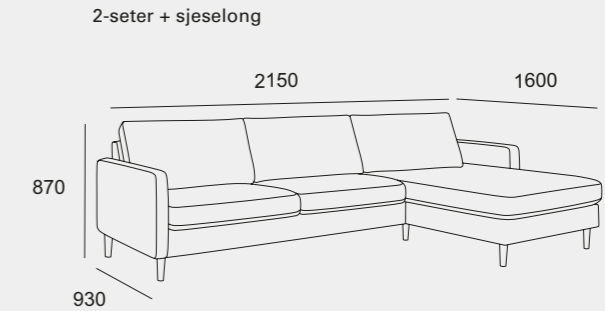

Moduler

Husk å legge til valgte armleners bredden for endelig mål.

Sett sammen din egen Scandinavian Touch - alle moduler lar seg kombinere.

Moduler

1-seter

Sjeselong

2-seter

3-seter

4-seter

Åpent hjørne - venstre

Åpent hjørne - høyre

hjørne

Velg din egen Scandinavian Touch tilpasset ditt rom og din stil!

Med ulike moduler, tekstiler og ben står du fritt til å sette sammen din Scandinavian Touch.
Her ser du populære oppsett. Alle mål er vist med Light armlener (10cm).
Felles mål: Sitte høyde 43cm. Sittedybde 53cm.

1-seter

Sjeselong

2-seter

Hjørne med åpen ende

Andre hjørnekombinasjoner er også mulig.

3-seter

Standard hjørne

Andre hjørnekombinasjoner er også mulig.