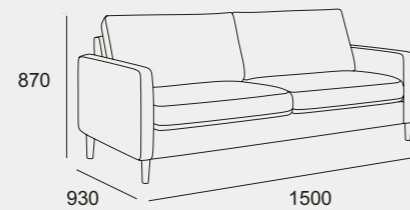

Moduler

Husk å legge til valgte armleners bredden for endelig mål.

Sett sammen din egen Scandinavian Touch - alle moduler lar seg kombinere.

Moduler

1-seter

Sjeselong

2-seter

3-seter

4-seter

Åpent hjørne - venstre

Åpent hjørne - høyre

hjørne

Velg din egen Scandinavian Touch tilpasset ditt rom og din stil!

Med ulike moduler, tekstiler og ben står du fritt til å sette sammen din Scandinavian Touch.
Her ser du populære oppsett. Alle mål er vist med Light armlener (10cm).
Felles mål: Sitte høyde 43cm. Sittedybde 53cm.

1-seter

Sjeselong

2-seter

Hjørne med åpen ende

Andre hjørnekombinasjoner er også mulig.

3-seter

Standard hjørne

Andre hjørnekombinasjoner er også mulig.