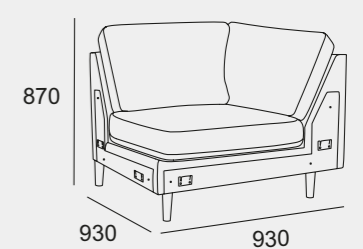

Moduler

Husk å legge til valgte armleners bredden for endelig mål.

Sett sammen din egen Scandinavian Touch - alle moduler lar seg kombinere.

Moduler

1-seter

Sjeselong

2-seter

3-seter

4-seter

Åpent hjørne - venstre

Åpent hjørne - høyre

hjørne

Velg din egen Scandinavian Touch tilpasset ditt rom og din stil!

Med ulike moduler, tekstiler og ben står du fritt til å sette sammen din Scandinavian Touch.
Her ser du populære oppsett. Alle mål er vist med Light armlener (10cm).
Felles mål: Sitte høyde 43cm. Sittedybde 53cm.

1-seter

Sjeselong

2-seter

Hjørne med åpen ende

Andre hjørnekombinasjoner er også mulig.

3-seter

Standard hjørne

Andre hjørnekombinasjoner er også mulig.