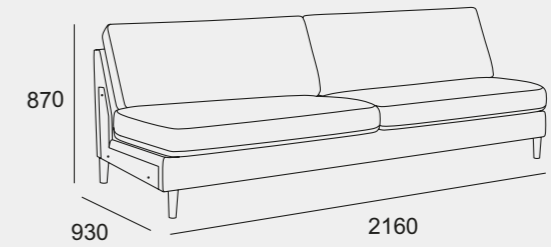

Rund eik
H 14 cm
D 4,5 cm

Sylinder eik
H 14 cm
D 4 cm

Metall
H 14 cm

Hvitoljet eik

Oljet eik

Gråoljet eik

Smoked-oljet eik

Sortlakkert eik

Moduler

Husk å legge til valgte armleners bredden for endelig mål.

Sett sammen din egen Scandinavian Touch - alle moduler lar seg kombinere.

Moduler

1-seter

Sjeselong

2-seter

3-seter

4-seter

Åpent hjørne - venstre

Åpent hjørne - høyre

hjørne

Velg din egen Scandinavian Touch tilpasset ditt rom og din stil!

Med ulike moduler, tekstiler og ben står du fritt til å sette sammen din Scandinavian Touch.
Her ser du populære oppsett. Alle mål er vist med Light armlener (10cm).
Felles mål: Sitte høyde 43cm. Sittedybde 53cm.

1-seter

Sjeselong

2-seter

Hjørne med åpen ende

Andre hjørnekombinasjoner er også mulig.

3-seter

Standard hjørne

Andre hjørnekombinasjoner er også mulig.