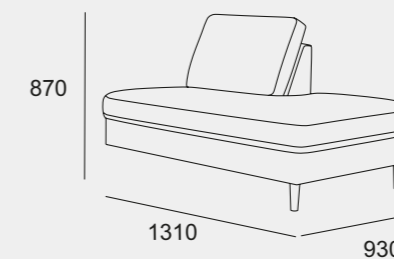

Rund eik
H 14 cm
D 4,5 cm

Sylinder eik
H 14 cm
D 4 cm

Metall
H 14 cm

Hvitoljet eik

Oljet eik

Gråoljet eik

Smoked-oljet eik

Sortlakkert eik

Moduler

Husk å legge til valgte armleners bredden for endelig mål.

Sett sammen din egen Scandinavian Touch - alle moduler lar seg kombinere.

Moduler

1-seter

Sjeselong

2-seter

3-seter

4-seter

Åpent hjørne - venstre

Åpent hjørne - høyre

hjørne

Velg din egen Scandinavian Touch tilpasset ditt rom og din stil!

Med ulike moduler, tekstiler og ben står du fritt til å sette sammen din Scandinavian Touch.
Her ser du populære oppsett. Alle mål er vist med Light armlener (10cm).
Felles mål: Sitte høyde 43cm. Sittedybde 53cm.

1-seter

Sjeselong

2-seter

Hjørne med åpen ende

Andre hjørnekombinasjoner er også mulig.

3-seter

Standard hjørne

Andre hjørnekombinasjoner er også mulig.