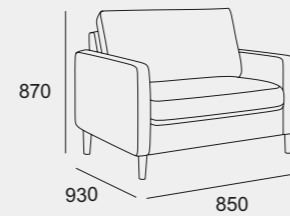

Moduler

Husk å legge til valgte armleners bredden for endelig mål.

Sett sammen din egen Scandinavian Touch - alle moduler lar seg kombinere.

Moduler

1-seter

Sjeselong

2-seter

3-seter

4-seter

Åpent hjørne - venstre

Åpent hjørne - høyre

hjørne

Velg din egen Scandinavian Touch tilpasset ditt rom og din stil!

Med ulike moduler, tekstiler og ben står du fritt til å sette sammen din Scandinavian Touch.
Her ser du populære oppsett. Alle mål er vist med Light armlener (10cm).
Felles mål: Sitte høyde 43cm. Sittedybde 53cm.

1-seter

Sjeselong

2-seter

Hjørne med åpen ende

Andre hjørnekombinasjoner er også mulig.

3-seter

Standard hjørne

Andre hjørnekombinasjoner er også mulig.