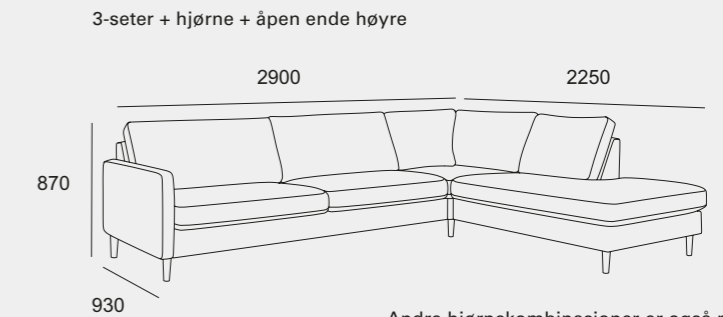

4-seter

Åpent hjørne - venstre

Åpent hjørne - høyre

hjørne

Velg din egen Scandinavian Touch tilpasset ditt rom og din stil!

Med ulike moduler, tekstiler og ben står du fritt til å sette sammen din Scandinavian Touch.
Her ser du populære oppsett. Alle mål er vist med Light armlener (10cm).
Felles mål: Sitte høyde 43cm. Sittedybde 53cm.

1-seter

Sjeselong

2-seter

Hjørne med åpen ende

Andre hjørnekombinasjoner er også mulig.

3-seter

Standard hjørne

Andre hjørnekombinasjoner er også mulig.