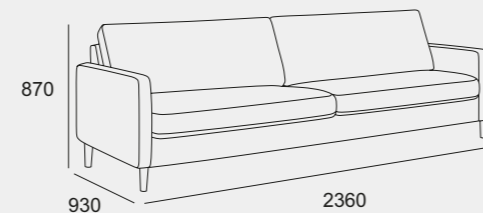

Velg din egen Scandinavian Touch tilpasset ditt rom og din stil!

Med ulike moduler, tekstiler og ben står du fritt til å sette sammen din Scandinavian Touch.
Her ser du populære oppsett. Alle mål er vist med Light armlener (10cm).
Felles mål: Sitte høyde 43cm. Sittedybde 53cm.

1-seter

Sjeselong

2-seter

Hjørne med åpen ende

Andre hjørnekombinasjoner er også mulig.

3-seter

Standard hjørne

Andre hjørnekombinasjoner er også mulig.

4-seter

Stol

Lav stol

Høy stol

Fotskammel

Pall med oppbevaring