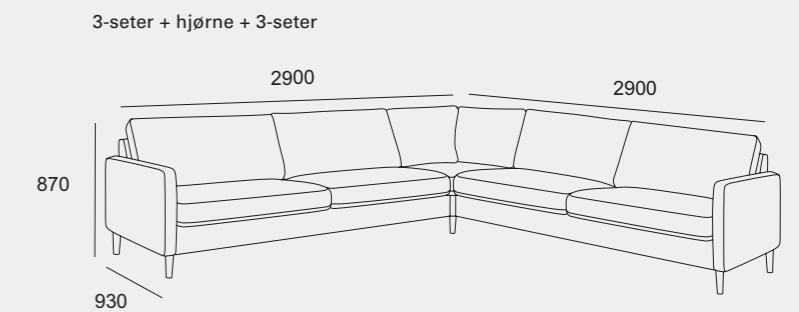

4-seter

Åpent hjørne - venstre

Åpent hjørne - høyre

hjørne

Velg din egen Scandinavian Touch tilpasset ditt rom og din stil!

Med ulike moduler, tekstiler og ben står du fritt til å sette sammen din Scandinavian Touch.
Her ser du populære oppsett. Alle mål er vist med Light armlener (10cm).
Felles mål: Sitte høyde 43cm. Sittedybde 53cm.

1-seter

Sjeselong

2-seter

Hjørne med åpen ende

Andre hjørnekombinasjoner er også mulig.

3-seter

Standard hjørne

Andre hjørnekombinasjoner er også mulig.