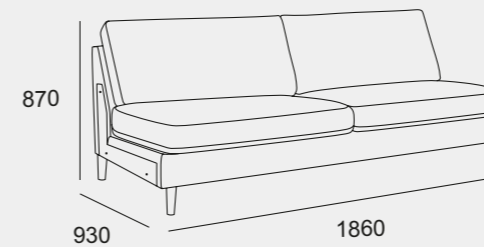

Rund eik
H 14 cm
D 4,5 cm

Sylinder eik
H 14 cm
D 4 cm

Metall
H 14 cm

Hvitoljet eik

Oljet eik

Gråoljet eik

Smoked-oljet eik

Sortlakkert eik

Moduler

Husk å legge til valgte armleners bredden for endelig mål.

Sett sammen din egen Scandinavian Touch - alle moduler lar seg kombinere.

Moduler

1-seter

Sjeselong

2-seter

3-seter

4-seter

Åpent hjørne - venstre

Åpent hjørne - høyre

hjørne

Velg din egen Scandinavian Touch tilpasset ditt rom og din stil!

Med ulike moduler, tekstiler og ben står du fritt til å sette sammen din Scandinavian Touch.
Her ser du populære oppsett. Alle mål er vist med Light armlener (10cm).
Felles mål: Sitte høyde 43cm. Sittedybde 53cm.

1-seter

Sjeselong

2-seter

Hjørne med åpen ende

Andre hjørnekombinasjoner er også mulig.

3-seter

Standard hjørne

Andre hjørnekombinasjoner er også mulig.