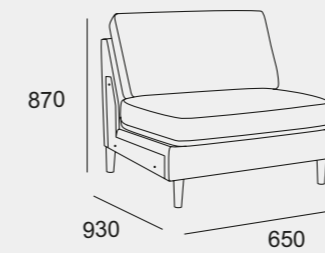

Valg av armlener og bentype

Armlener - på Light og Frost kan ben også plasseres rett under armlenet.

Cape
Bredde: 5 cm

Light
Bredde: 10 cm

Frost
Bredde: 12 cm

Wave
Bredde: 13 cm

Bentyper

Firkantet eik
H 14 cm

Rund eik
H 14 cm
D 4,5 cm

Sylinder eik
H 14 cm
D 4 cm

Metall
H 14 cm

Hvitoljet eik

Oljet eik

Gråoljet eik

Smoked-oljet eik

Sortlakkert eik

Moduler

Husk å legge til valgte armleners bredden for endelig mål.

Sett sammen din egen Scandinavian Touch - alle moduler lar seg kombinere.

Moduler

1-seter

Sjeselong

2-seter

3-seter

4-seter

Åpent hjørne - venstre

Åpent hjørne - høyre

hjørne

Velg din egen Scandinavian Touch tilpasset ditt rom og din stil!

Med ulike moduler, tekstiler og ben står du fritt til å sette sammen din Scandinavian Touch.
Her ser du populære oppsett. Alle mål er vist med Light armlener (10cm).
Felles mål: Sitte høyde 43cm. Sittedybde 53cm.