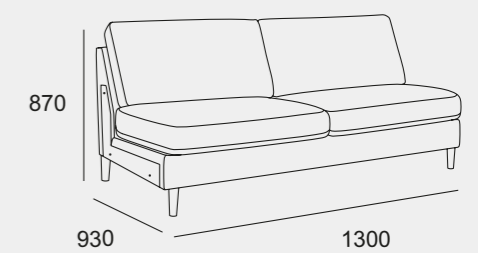

Rund eik
H 14 cm
D 4,5 cm

Sylinder eik
H 14 cm
D 4 cm

Metall
H 14 cm

Hvitoljet eik

Oljet eik

Gråoljet eik

Smoked-oljet eik

Sortlakkert eik

Moduler

Husk å legge til valgte armleners bredden for endelig mål.

Sett sammen din egen Scandinavian Touch - alle moduler lar seg kombinere.

Moduler

1-seter

Sjeselong

2-seter

3-seter

4-seter

Åpent hjørne - venstre

Åpent hjørne - høyre

hjørne

Velg din egen Scandinavian Touch tilpasset ditt rom og din stil!

Med ulike moduler, tekstiler og ben står du fritt til å sette sammen din Scandinavian Touch.
Her ser du populære oppsett. Alle mål er vist med Light armlener (10cm).
Felles mål: Sitte høyde 43cm. Sittedybde 53cm.

1-seter

Sjeselong

2-seter

Hjørne med åpen ende

Andre hjørnekombinasjoner er også mulig.

3-seter

Standard hjørne

Andre hjørnekombinasjoner er også mulig.