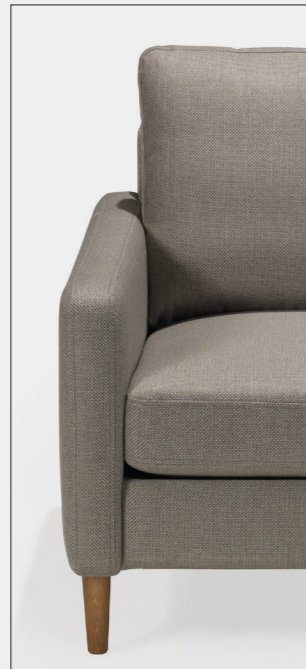

Vi garanterer deg en kvalitetssofa i god skandinavisk design.

*Scandinavian Touch hjørne med åpen ende.
Frost armlen og ben kantet hvitoljet eik.*

SCANDINAVIAN *Touch*

Høyverdig sofa i skandinavisk design med riktige detaljer. Gjennomtenkte dimensjoner sikrer herlig sittekomfort med god støtte. Optimal vinkel på rygg og skråstilt seteramme. Rett og slett en meget god sofa produsert etter de beste norske møbeltradisjoner.

Valg av armlener og bentype

Armlener - på Light og Frost kan ben også plasseres rett under armlenet.

Cape
Bredde: 5 cm

Light
Bredde: 10 cm

Frost
Bredde: 12 cm

Wave
Bredde: 13 cm

Bentyper

Firkantet eik
H 14 cm