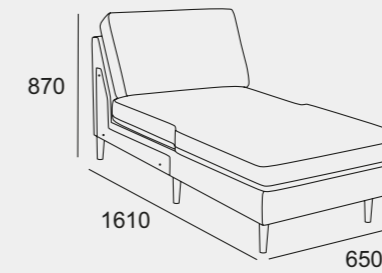

Moduler

Husk å legge til valgte armleners bredden for endelig mål.

Sett sammen din egen Scandinavian Touch - alle moduler lar seg kombinere.

Moduler

1-seter

Sjeselong

2-seter

3-seter

4-seter

Åpent hjørne - venstre

Åpent hjørne - høyre

hjørne

Velg din egen Scandinavian Touch tilpasset ditt rom og din stil!

Med ulike moduler, tekstiler og ben står du fritt til å sette sammen din Scandinavian Touch.
Her ser du populære oppsett. Alle mål er vist med Light armlener (10cm).
Felles mål: Sitte høyde 43cm. Sittedybde 53cm.