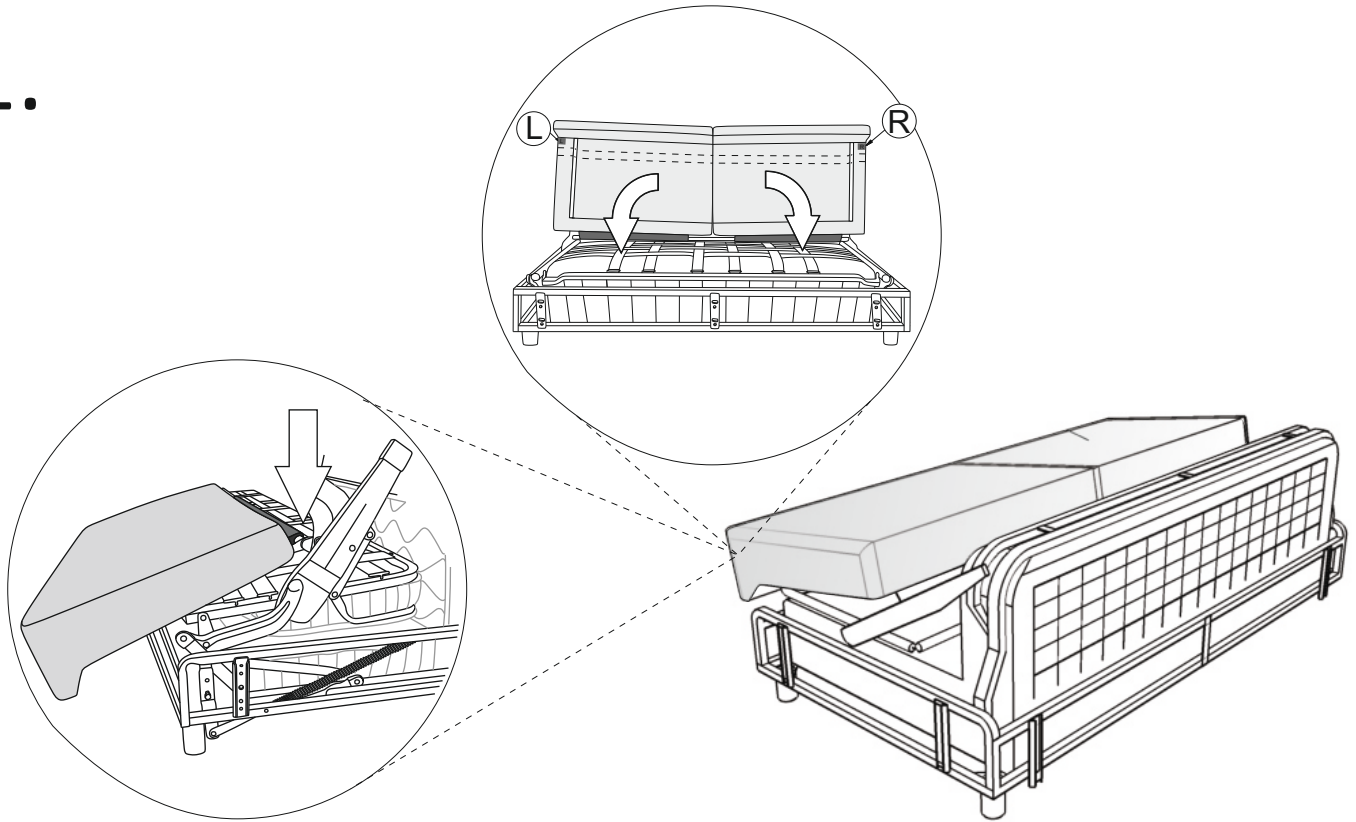

Verona chaiselong right

1.