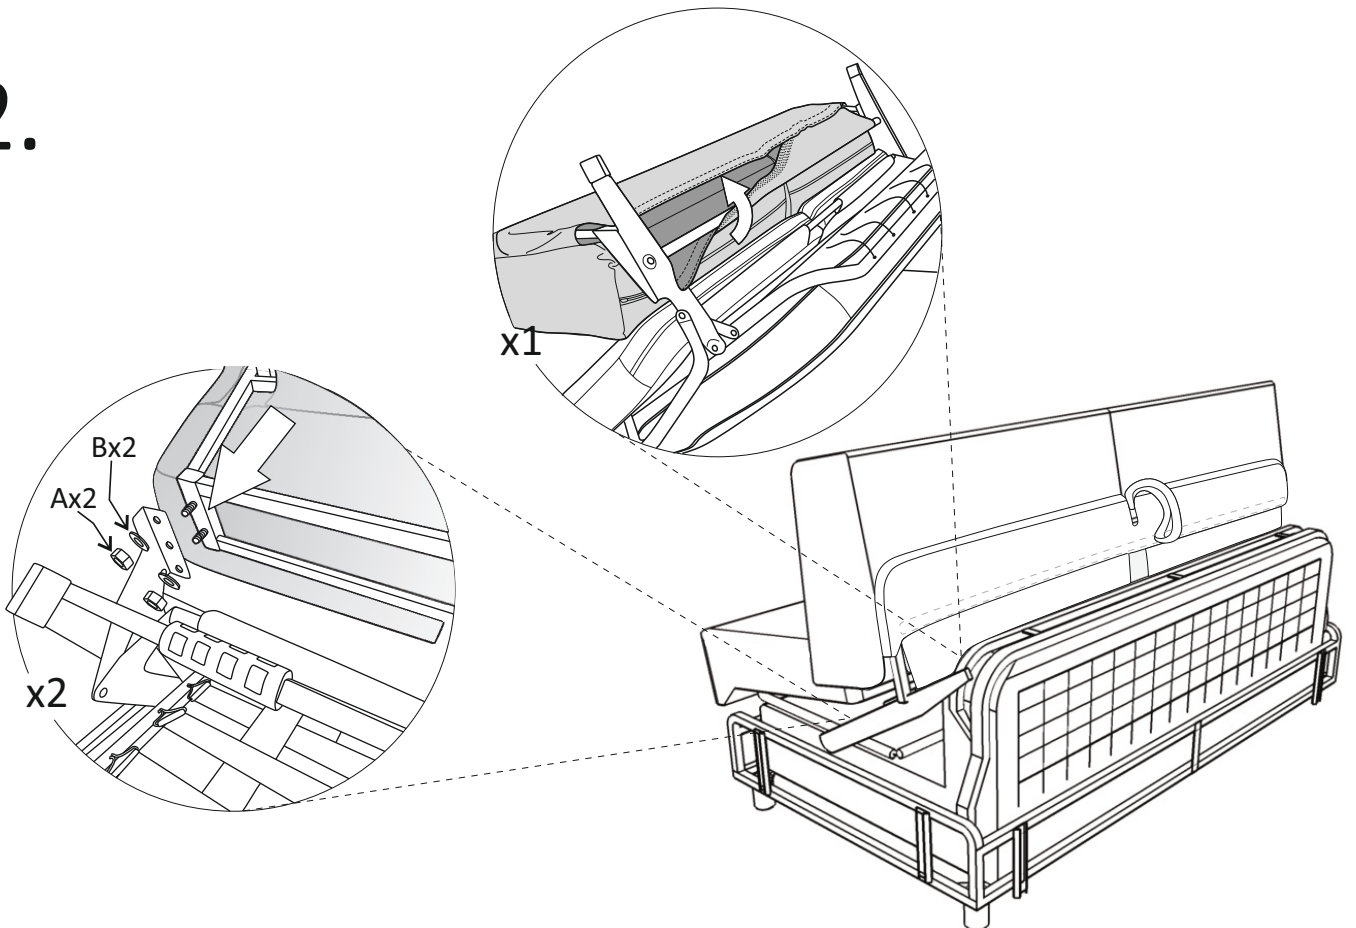

Verona chaiselong right

1.

2.