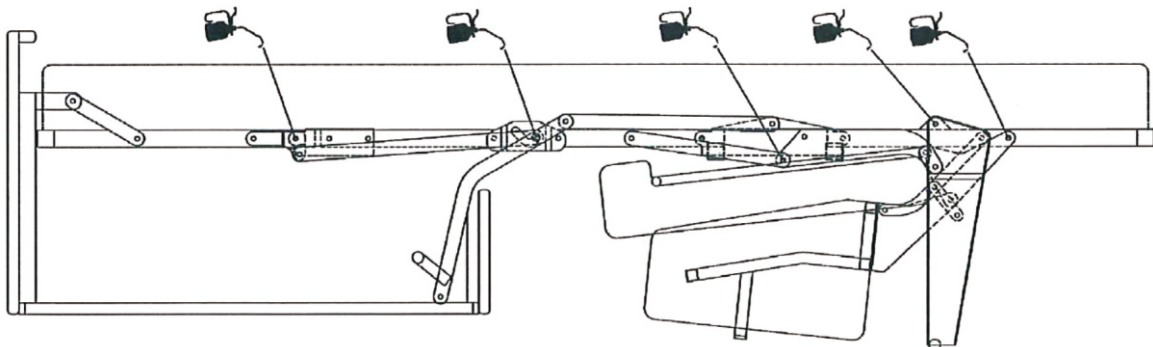

Vedlikehold og smøring:

Sovemekanismen til dette produktet er smurt opp fra produsent.
Ved daglig bruk må mekanismen smørres årlig.
Bruk lys olje og unngå søl på madrass og møbelstoff.