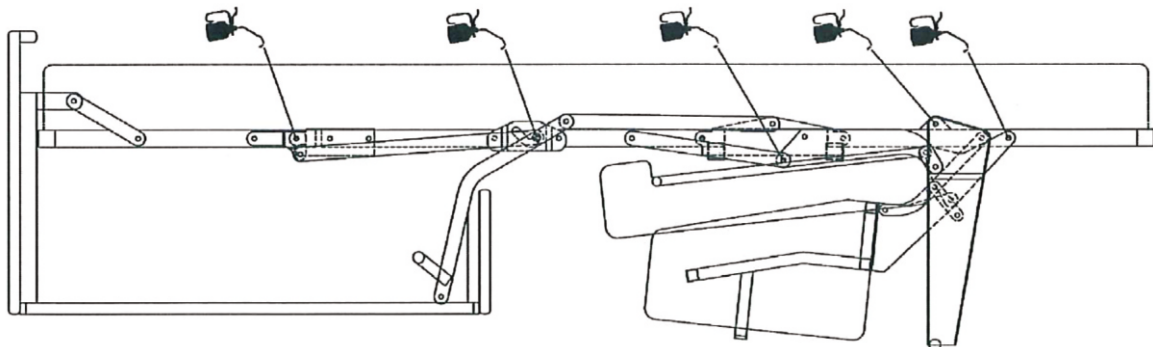

Compact 140

(A)	(B)	(C)	(D)		
X4	X4	X4 M6x26	X1 L-5		

Vedlikehold og smøring:

Sovemekanismen til dette produktet er smurt opp fra produsent.

Ved daglig bruk må mekanismen smørres årlig.

Bruk lys olje og unngå søl på madrass og møbelstoff.

Compact 140

1.

2.

Compact 140

3.

4.