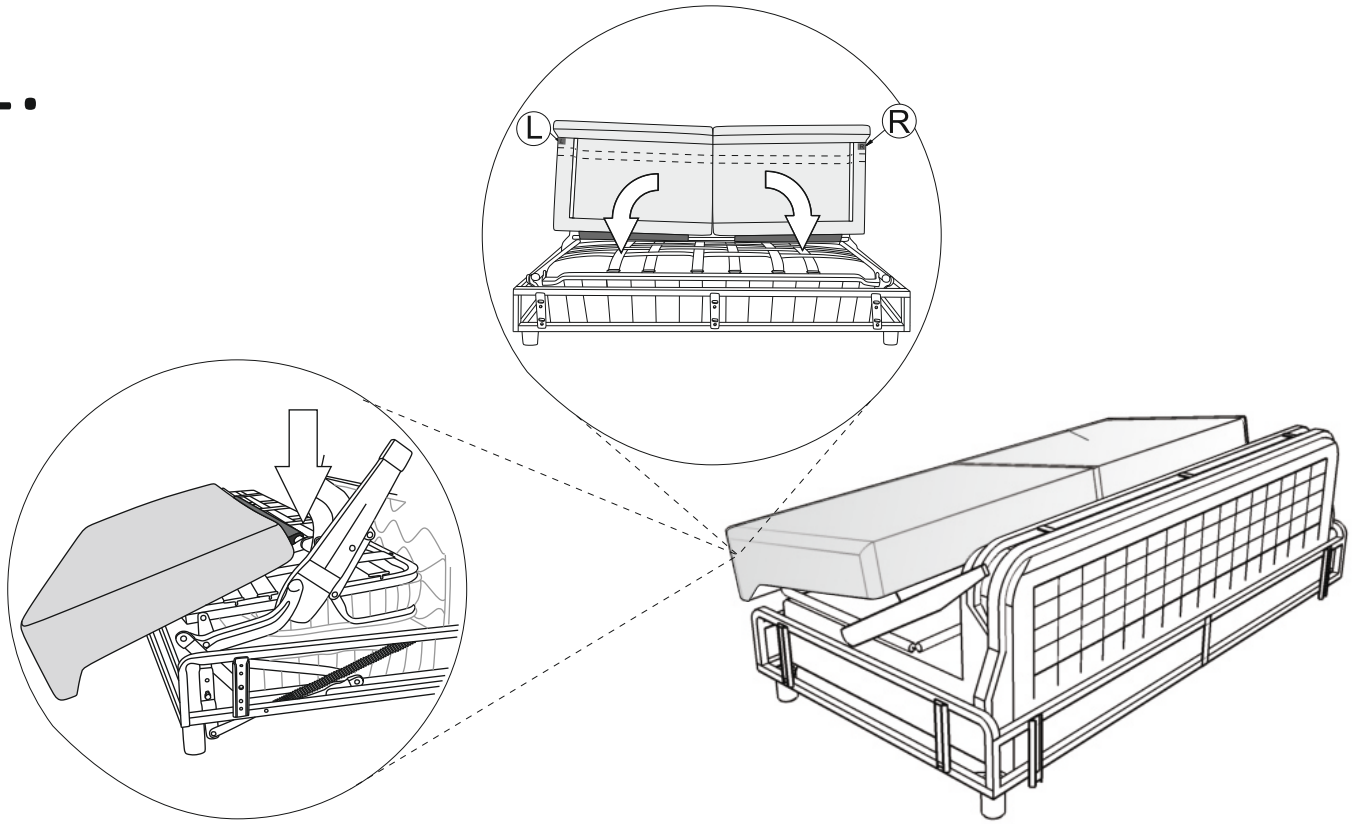

Compact 140

(A)	(B)	(C)	(D)		
X4	X4	X4 M6x26	X1 L-5		

Vedlikehold og smøring:

Sovemekanismen til dette produktet er smurt opp fra produsent.

Ved daglig bruk må mekanismen smørres årlig.

Bruk lys olje og unngå søl på madrass og møbelstoff.

Compact 140

1.

2.

Compact 140

3.

4.