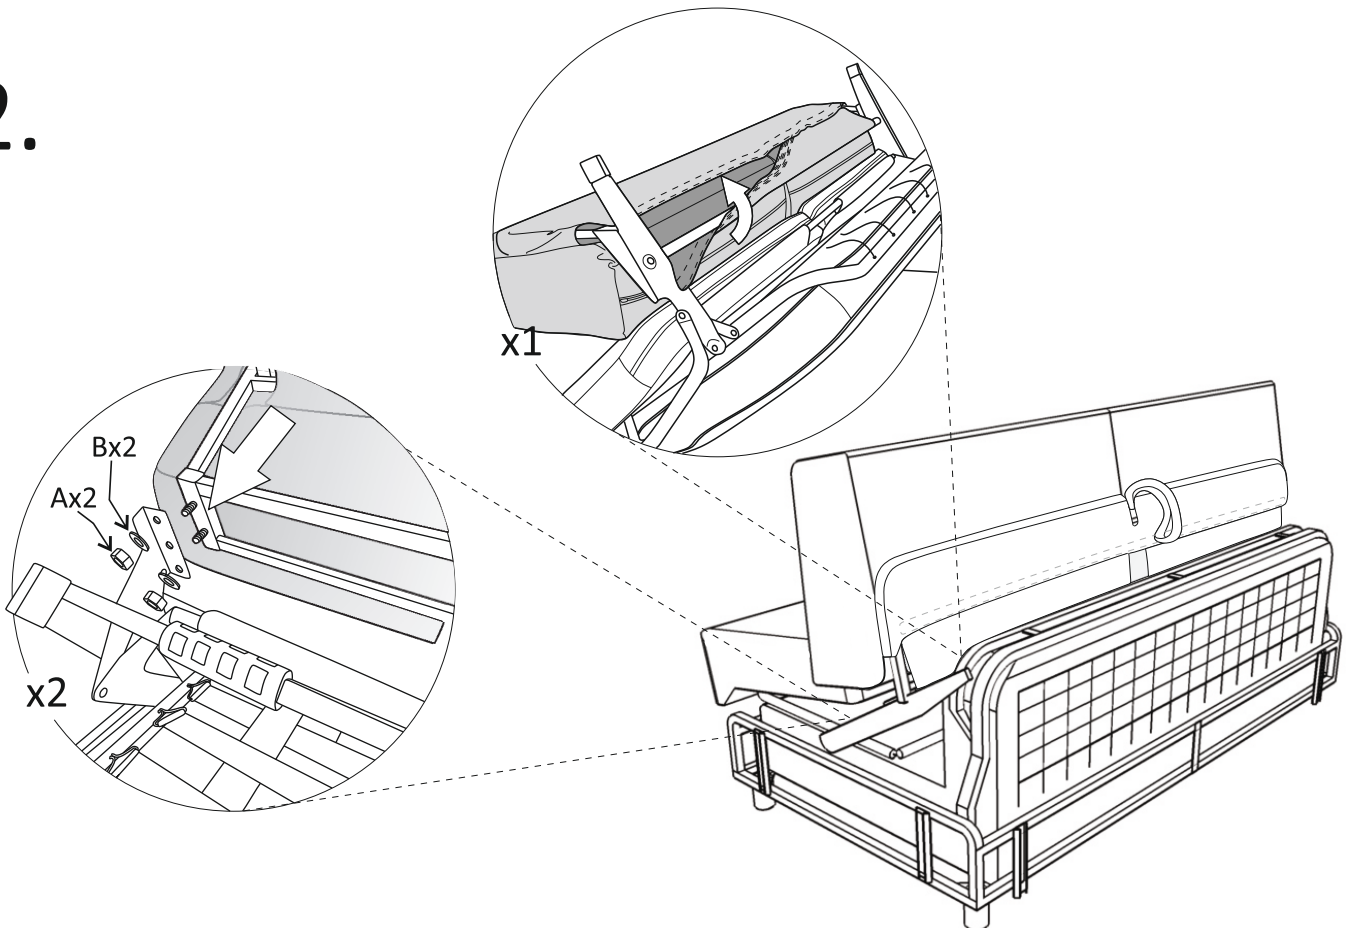

Compact 140

(A)	(B)	(C)	(D)		
X4	X4	X4 M6x26	X1 L-5		

Vedlikehold og smøring:

Sovemekanismen til dette produktet er smurt opp fra produsent.

Ved daglig bruk må mekanismen smørres årlig.

Bruk lys olje og unngå søl på madrass og møbelstoff.

Compact 140

1.

2.

Compact 140

3.

4.