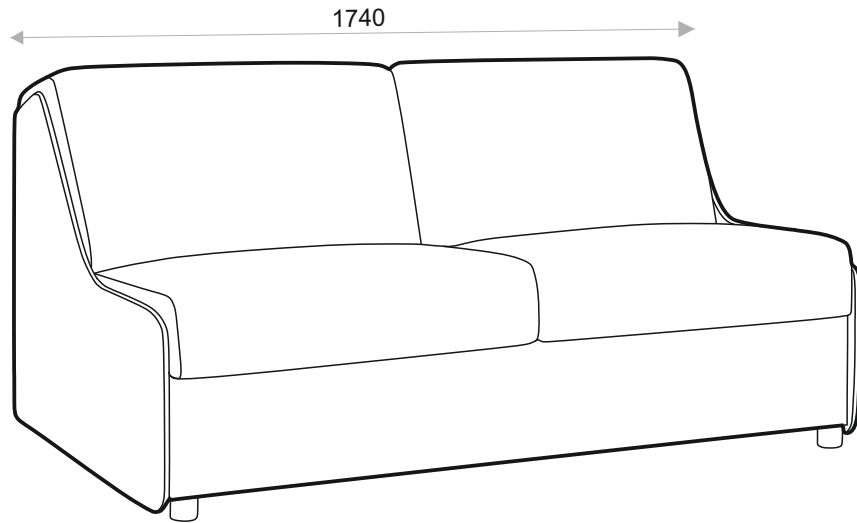

Compact 140

(A)	(B)	(C)	(D)		
X4	X4	X4 M6x26	X1 L-5		

Vedlikehold og smøring:

Sovemekanismen til dette produktet er smurt opp fra produsent.

Ved daglig bruk må mekanismen smørres årlig.

Bruk lys olje og unngå søl på madrass og møbelstoff.

Compact 140

1.

2.

Compact 140

3.

4.