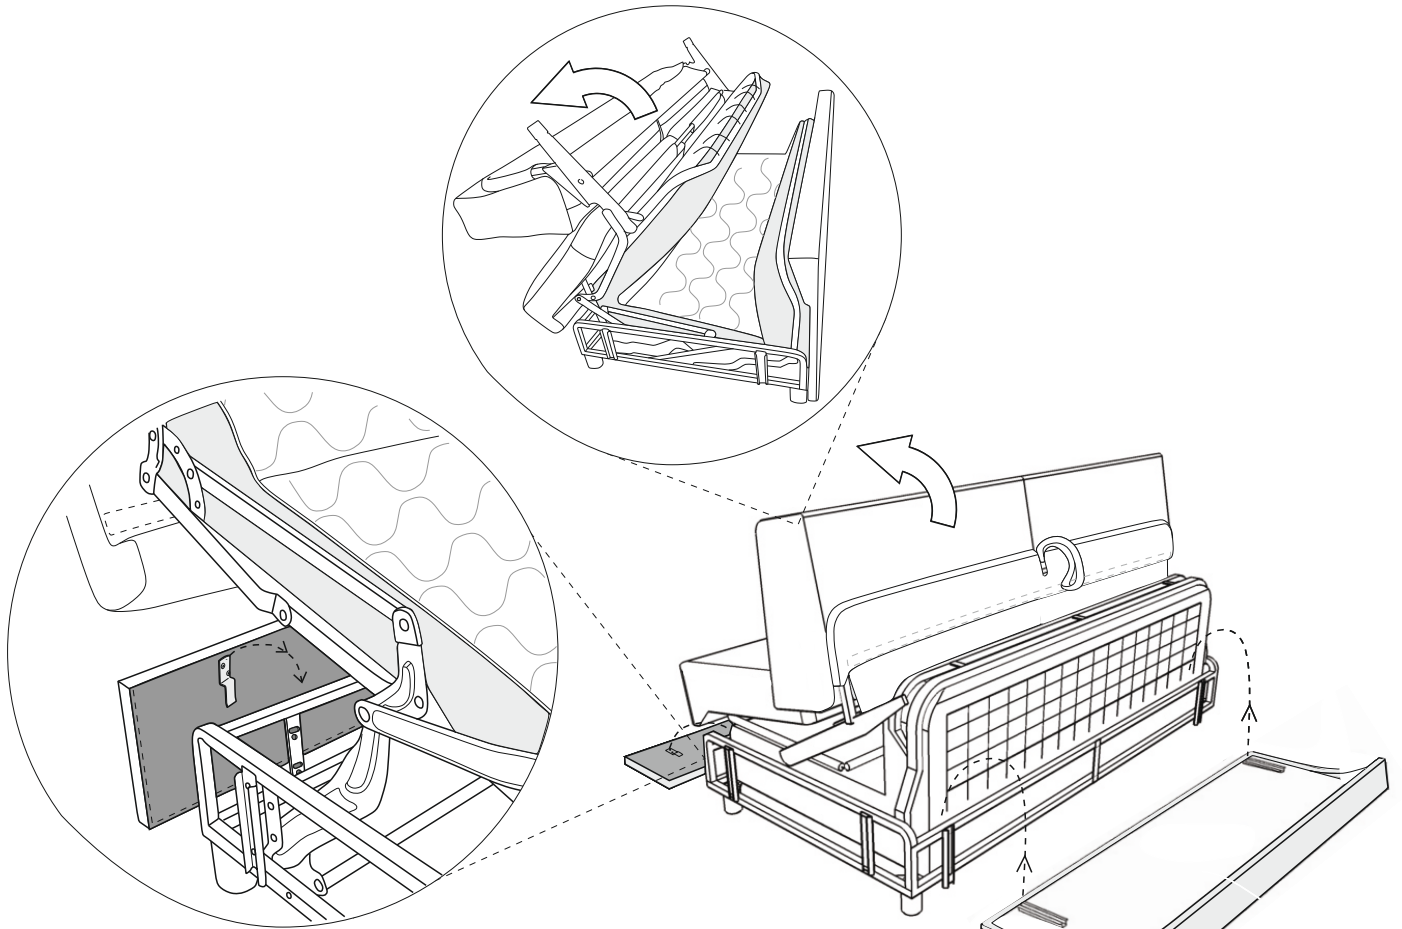

Supreme chaiselong + armrest with storage

2

Ramme løftes litt opp og setepute
festes til rør med borrelås

Setepute

3

Ryggpute

Supreme chaiselong + armrest with storage

4