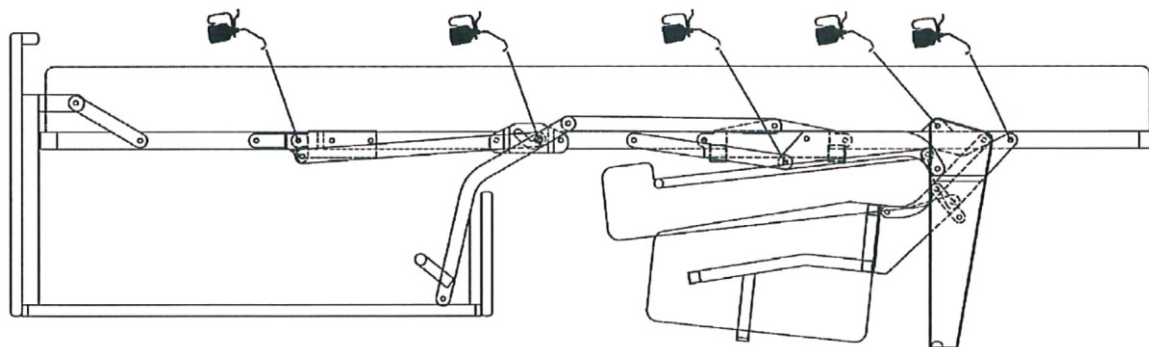

Supreme

chaiselong + armrest with storage

| | | | |
|-----|-----|-----|--|
| (A) | (B) | (C) | |
| | | | |
| X4 | X4 | X4 | |

① Vedlikehold og smøring:

Sovemekanismen til dette produktet er smurt opp fra produsent.
Ved daglig bruk må mekanismen smørres årlig.
Bruk lys olje og unngå søl på madrass og møbelstoff.

Supreme chaiselong + armrest with storage

2

Ramme løftes litt opp og setepute
festes til rør med borrelås

Setepute

3

Ryggpute

Supreme chaiselong + armrest with storage

4