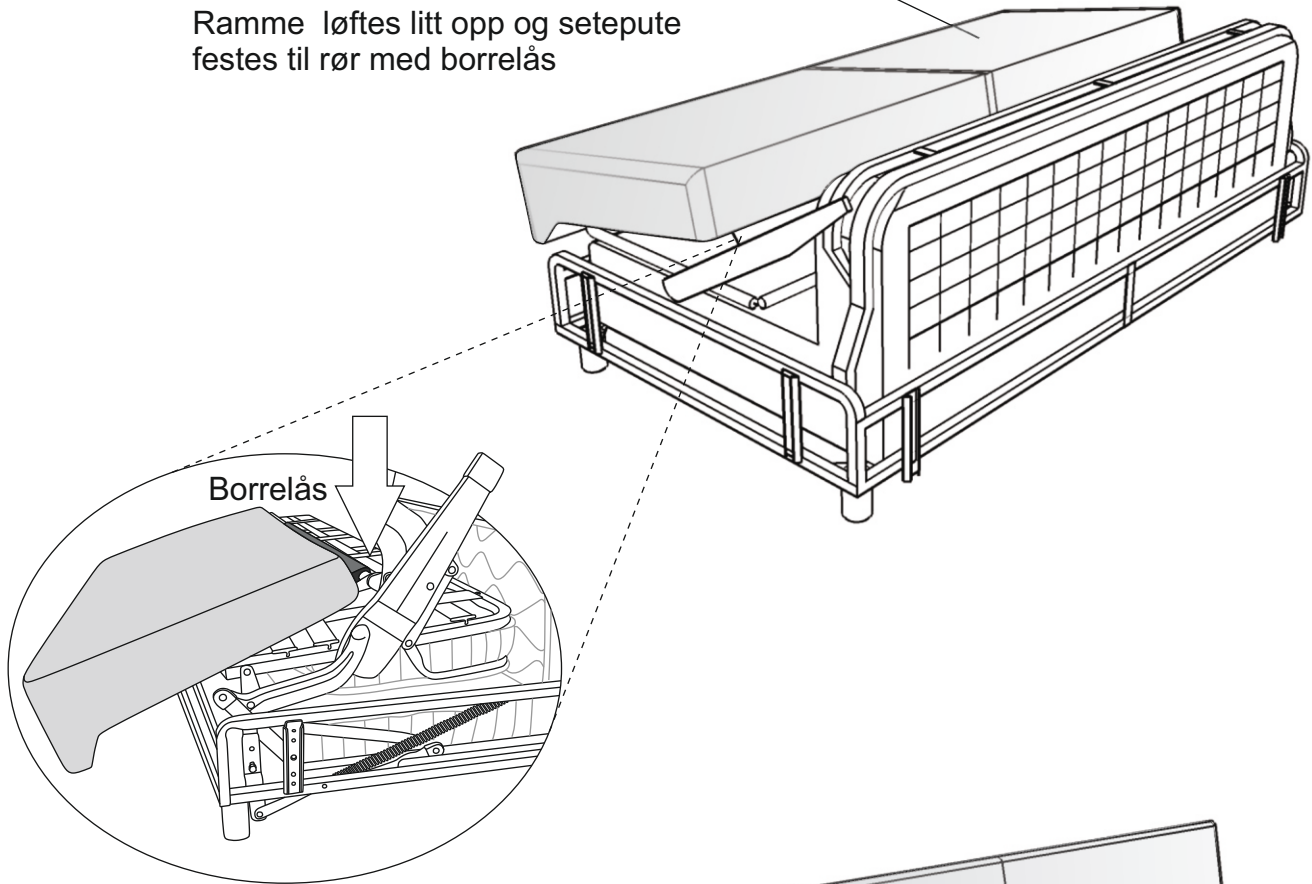

Supreme

chaiselong + armrest with storage

| | | | |
|-----|-----|-----|--|
| (A) | (B) | (C) | |
| | | | |
| X4 | X4 | X4 | |

① Vedlikehold og smøring:

Sovemekanismen til dette produktet er smurt opp fra produsent.
Ved daglig bruk må mekanismen smørres årlig.
Bruk lys olje og unngå søl på madrass og møbelstoff.

Supreme chaiselong + armrest with storage

2

Ramme løftes litt opp og setepute
festes til rør med borrelås

Setepute

3

Ryggpute

Supreme chaiselong + armrest with storage

4